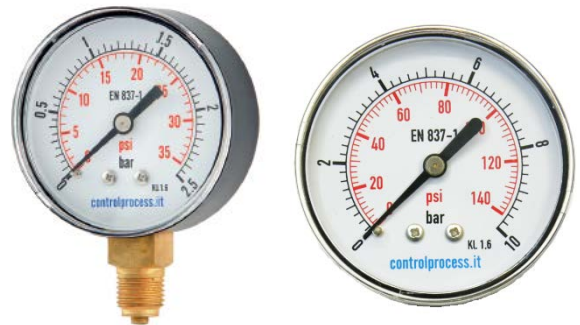

Precisione:

- 2.5 % per diametri cassa 40 mm

- 1.6 % per diametri cassa 50 e 63 mm

Cassa e trasparente in plastica

Quadrante ed indice in alluminio

Elemento di misura e movimento in lega di rame

EN 837-1

Attacco radiale		Attacco posteriore		Range pressione	Attacco	Diametro	Dimensioni				
Codice	Modello	Codice	Modello				Bar	Fp	DN	D	D1
2300013	MPR 40	2300113	MPP 40	0-4	1/8"	40	41	39	22	38.5	41
2300014	MPR 40	2300114	MPP 40	0-6	1/8"	40	41	39	22	38.5	41
2300015	MPR 40	2300115	MPP 40	0-10	1/8"	40	41	39	22	38.5	41
2300016	MPR 40	2300116	MPP 40	0-12	1/8"	40	41	39	22	38.5	41
2300017	MPR 40	2300117	MPP 40	0-16	1/8"	40	41	39	22	38.5	41
2300018	MPR 40	2300118	MPP 40	0-20	1/8"	40	41	39	22	38.5	41
2300019	MPR 40	2300119	MPP 40	0-25	1/8"	40	41	39	22	38.5	41
2300020	MPR 40	2300120	MPP 40	0-40	1/8"	40	41	39	22	38.5	41
2300021	MPR 40	2300121	MPP 40	0-60	1/8"	40	41	39	22	38.5	41
2300213	MPR 50	2300313	MPP 50	0-4	1/4"	50	51	49	27	48.5	48
2300214	MPR 50	2300314	MPP 50	0-6	1/4"	50	51	49	27	48.5	48
2300215	MPR 50	2300315	MPP 50	0-10	1/4"	50	51	49	27	48.5	48
2300216	MPR 50	2300316	MPP 50	0-12	1/4"	50	51	49	27	48.5	48
2300217	MPR 50	2300317	MPP 50	0-16	1/4"	50	51	49	27	48.5	48
2300218	MPR 50	2300318	MPP 50	0-20	1/4"	50	51	49	27	48.5	48
2300219	MPR 50	2300319	MPP 50	0-25	1/4"	50	51	49	27	48.5	48
2300220	MPR 50	2300320	MPP 50	0-40	1/4"	50	51	49	27	48.5	48
2300221	MPR 50	2300321	MPP 50	0-60	1/4"	50	51	49	27	48.5	48
2300413	MPR 63	2300513	MPP 63	0-4	1/4"	63	64	62	30	53.5	53
2300414	MPR 63	2300514	MPP 63	0-6	1/4"	63	64	62	30	53.5	53
2300415	MPR 63	2300515	MPP 63	0-10	1/4"	63	64	62	30	53.5	53
2300416	MPR 63	2300516	MPP 63	0-12	1/4"	63	64	62	30	53.5	53
2300417	MPR 63	2300517	MPP 63	0-16	1/4"	63	64	62	30	53.5	53
2300418	MPR 63	2300518	MPP 63	0-20	1/4"	63	64	62	30	53.5	53
2300419	MPR 63	2300519	MPP 63	0-25	1/4"	63	64	62	30	53.5	53
2300420	MPR 63	2300520	MPP 63	0-40	1/4"	63	64	62	30	53.5	53
2300421	MPR 63	2300521	MPP 63	0-60	1/4"	63	64	62	30	53.5	53