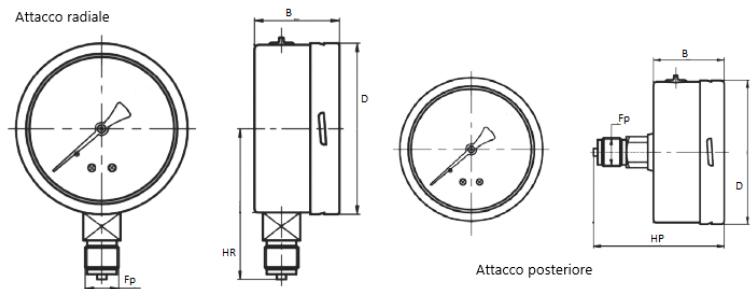

Precisione:

- 2.5 % per diametri cassa 40 mm

- 1.6 % per diametri cassa 50 e 63 mm

Cassa e trasparente in plastica

Quadrante ed indice in alluminio

Elemento di misura e movimento in lega di rame

EN 837-1

Attacco radiale		Attacco posteriore		Range pressione	Attacco	Diametro	Dimensioni				
Codice	Modello	Codice	Modello				Bar	Fp	DN	D	D1
2300013	MPR 40	2300113	MPP 40	0-4	1/8"	40	41	39	22	38.5	41
2300014	MPR 40	2300114	MPP 40	0-6	1/8"	40	41	39	22	38.5	41
2300015	MPR 40	2300115	MPP 40	0-10	1/8"	40	41	39	22	38.5	41
2300016	MPR 40	2300116	MPP 40	0-12	1/8"	40	41	39	22	38.5	41
2300017	MPR 40	2300117	MPP 40	0-16	1/8"	40	41	39	22	38.5	41
2300018	MPR 40	2300118	MPP 40	0-20	1/8"	40	41	39	22	38.5	41
2300019	MPR 40	2300119	MPP 40	0-25	1/8"	40	41	39	22	38.5	41
2300020	MPR 40	2300120	MPP 40	0-40	1/8"	40	41	39	22	38.5	41
2300021	MPR 40	2300121	MPP 40	0-60	1/8"	40	41	39	22	38.5	41
2300213	MPR 50	2300313	MPP 50	0-4	1/4"	50	51	49	27	48.5	48
2300214	MPR 50	2300314	MPP 50	0-6	1/4"	50	51	49	27	48.5	48
2300215	MPR 50	2300315	MPP 50	0-10	1/4"	50	51	49	27	48.5	48
2300216	MPR 50	2300316	MPP 50	0-12	1/4"	50	51	49	27	48.5	48
2300217	MPR 50	2300317	MPP 50	0-16	1/4"	50	51	49	27	48.5	48
2300218	MPR 50	2300318	MPP 50	0-20	1/4"	50	51	49	27	48.5	48
2300219	MPR 50	2300319	MPP 50	0-25	1/4"	50	51	49	27	48.5	48
2300220	MPR 50	2300320	MPP 50	0-40	1/4"	50	51	49	27	48.5	48
2300221	MPR 50	2300321	MPP 50	0-60	1/4"	50	51	49	27	48.5	48
2300413	MPR 63	2300513	MPP 63	0-4	1/4"	63	64	62	30	53.5	53
2300414	MPR 63	2300514	MPP 63	0-6	1/4"	63	64	62	30	53.5	53
2300415	MPR 63	2300515	MPP 63	0-10	1/4"	63	64	62	30	53.5	53
2300416	MPR 63	2300516	MPP 63	0-12	1/4"	63	64	62	30	53.5	53
2300417	MPR 63	2300517	MPP 63	0-16	1/4"	63	64	62	30	53.5	53
2300418	MPR 63	2300518	MPP 63	0-20	1/4"	63	64	62	30	53.5	53
2300419	MPR 63	2300519	MPP 63	0-25	1/4"	63	64	62	30	53.5	53
2300420	MPR 63	2300520	MPP 63	0-40	1/4"	63	64	62	30	53.5	53
2300421	MPR 63	2300521	MPP 63	0-60	1/4"	63	64	62	30	53.5	53