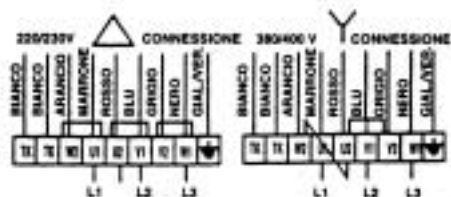

# Motori di ricambio per ventilatori Nicotra modello D/D con bracci di supporto

Codice	Tipo	Dimensioni - Dati tecnici			
		giri al 1'	potenza W resi	condensat. mf. 450 vl	misure A x B
610560	DD 7/7	900	60	4	210x210
610561	DD 7/7	1400	150	6,3	210x210
610562	DD 9/9	900	147	5	220x230
610563	DD 9/9	1400	373	10	220x230
610564	DD 10/10	900	245	8	240x240
610565	DD 10/10	1400	373	12,5	240x240
610566	DD 12/12	900	1100	trifase	300x270

6 poli - 3 vel. - 220 V 50 Hz

Codice	Tipo	Dimensioni - Dati tecnici			
		giri al 1'	potenza W resi	condensat. mf. 450 vl	misure A x B
610567	DD 9/7	900	147	6,3	220x230
610568	DD 9/9	800	245	8	220x230
610569	DD 10/8	800	245	8	240x240
610570	DD 10/10	900	500	10	240x240
610571	DD 12/9	900	736	20	300x270

## Schemi di collegamento Nicotra