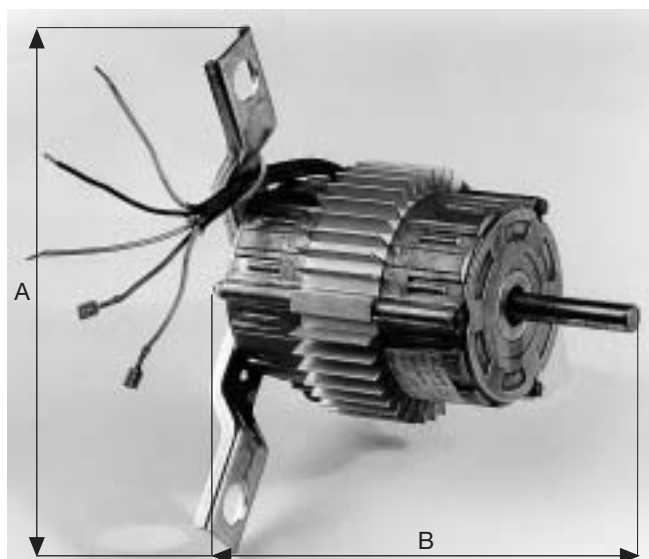

# Motori di ricambio per ventilatori Nicotra modello D/D con bracci di supporto

Codice	Tipo	Dimensioni - Dati tecnici			
		giri al 1'	potenza W resi	condensat. mf. 450 vl	misure A x B
610560	DD 7/7	900	60	4	210x210
610561	DD 7/7	1400	150	6,3	210x210
610562	DD 9/9	900	147	5	220x230
610563	DD 9/9	1400	373	10	220x230
610564	DD 10/10	900	245	8	240x240
610565	DD 10/10	1400	373	12,5	240x240
610566	DD 12/12	900	1100	trifase	300x270

6 poli - 3 vel. - 220 V 50 Hz

Codice	Tipo	Dimensioni - Dati tecnici			
		giri al 1'	potenza W resi	condensat. mf. 450 vl	misure A x B
610567	DD 9/7	900	147	6,3	220x230
610568	DD 9/9	800	245	8	220x230
610569	DD 10/8	800	245	8	240x240
610570	DD 10/10	900	500	10	240x240
610571	DD 12/9	900	736	20	300x270

## Schemi di collegamento Nicotra