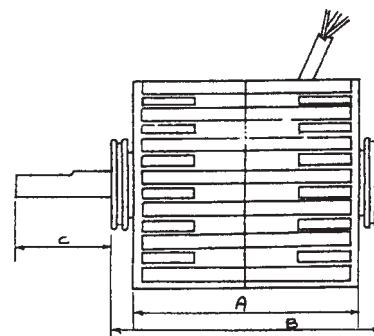

Motori per ventilatori

Serie DD senza bracci

Codice	Tipo	Watt	N. poli	N. giri	MF	A	B	C	D
611560	DD7	92	4	1280	4	113	141	60	93
611561	DD9/7	300	4	1300	10	120	148	70	127
611562	DD9/9	373	4	1380	10,5	137	180	50	127
611563	DD10/10	373	4	1380	12,5	137	180	50	127
611564	DD7	62	6	900	4	113	141	60	93
611565	DD9/7	147	6	825	5	113	141	75	129
611566	DD9/9	245	6	850	8	128	171	70	129
611566	DD10/8	245	6	850	8	128	171	70	129
611568	DD9/7-3V	147	6	900	6,3	113	141	70	127
611569	DD9/7-3V	245	6	800	8	128	171	60	129
611569	DD10/8-3V	245	6	800	8	128	171	60	129
611569	DD10/10-3V	245	6	800	8	128	171	60	129
611572	DD9/9-3V	420	4	1200	12,5	137	180	60	153