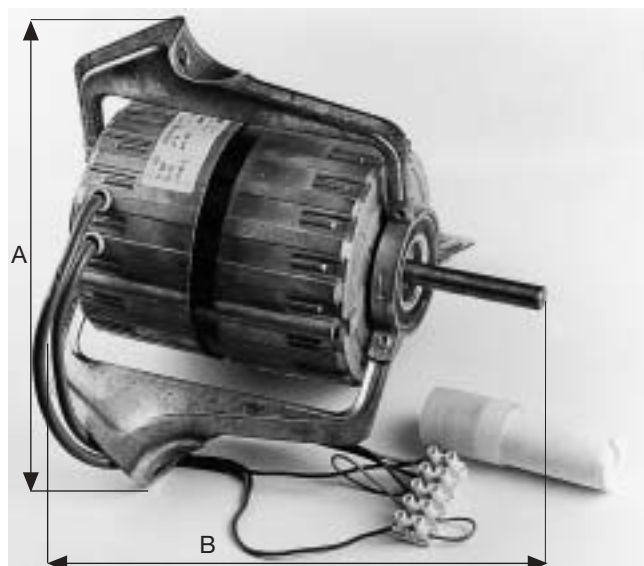

# Motori di ricambio per ventilatori Nicotra modello D/D con bracci di supporto

Codice	Tipo	Dimensioni - Dati tecnici			
		giri al 1'	potenza W resi	condensat. mf. 450 vl	misure A x B
610560	DD 7/7	900	60	4	210x210
610561	DD 7/7	1400	150	6,3	210x210
610562	DD 9/9	900	147	5	220x230
610563	DD 9/9	1400	373	10	220x230
610564	DD 10/10	900	245	8	240x240
610565	DD 10/10	1400	373	12,5	240x240
610566	DD 12/12	900	1100	trifase	300x270

6 poli - 3 vel. - 220 V 50 Hz

Codice	Tipo	Dimensioni - Dati tecnici			
		giri al 1'	potenza W resi	condensat. mf. 450 vl	misure A x B
610567	DD 9/7	900	147	6,3	220x230
610568	DD 9/9	800	245	8	220x230
610569	DD 10/8	800	245	8	240x240
610570	DD 10/10	900	500	10	240x240
610571	DD 12/9	900	736	20	300x270

## Schemi di collegamento Nicotra