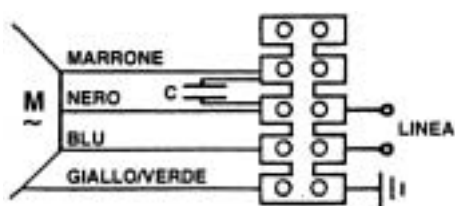

# Motori di ricambio per ventilatori Nicotra modello D/D con bracci di supporto

Codice	Tipo	Dimensioni - Dati tecnici			
		giri al 1'	potenza W resi	condensat. mf. 450 vl	misure A x B
610560	DD 7/7	900	60	4	210x210
610561	DD 7/7	1400	150	6,3	210x210
610562	DD 9/9	900	147	5	220x230
610563	DD 9/9	1400	373	10	220x230
610564	DD 10/10	900	245	8	240x240
610565	DD 10/10	1400	373	12,5	240x240
610566	DD 12/12	900	1100	trifase	300x270

6 poli - 3 vel. - 220 V 50 Hz

Codice	Tipo	Dimensioni - Dati tecnici			
		giri al 1'	potenza W resi	condensat. mf. 450 vl	misure A x B
610567	DD 9/7	900	147	6,3	220x230
610568	DD 9/9	800	245	8	220x230
610569	DD 10/8	800	245	8	240x240
610570	DD 10/10	900	500	10	240x240
610571	DD 12/9	900	736	20	300x270

## Schemi di collegamento Nicotra

## Serie DD senza bracci

Codice	Tipo	Watt	N. poli	N. giri	MF	A	B	C	D
611560	DD7	92	4	1280	4	113	141	60	93
611561	DD9/7	300	4	1300	10	120	148	70	127
611562	DD9/9	373	4	1380	10,5	137	180	50	127
611563	DD10/10	373	4	1380	12,5	137	180	50	127
611564	DD7	62	6	900	4	113	141	60	93
611565	DD9/7	147	6	825	5	113	141	75	129
611566	DD9/9	245	6	850	8	128	171	70	129
611566	DD10/8	245	6	850	8	128	171	70	129
611568	DD9/7-3V	147	6	900	6,3	113	141	70	127
611569	DD9/7-3V	245	6	800	8	128	171	60	129
611569	DD10/8-3V	245	6	800	8	128	171	60	129
611569	DD10/10-3V	245	6	800	8	128	171	60	129
611572	DD9/9-3V	420	4	1200	12,5	137	180	60	153